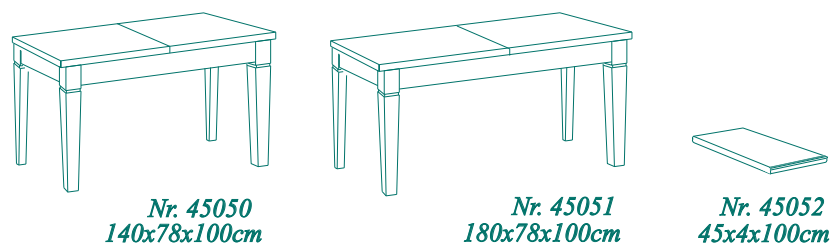

Nr. 4151
218x91x57/44,5cm

Nr. 4128
119,5x204x49cm

Nr. 4129
119,5x204x49cm

Nr. 4129-GB
2x 99x0,6x35cm

Nr. 372-2/4
Spots mit Trafo

Nr. 4155
99x2x35cm

Nr. 4135
40x6x2cm

Nr. 4130
119,5x204x49cm

Nr. 4131
119,5x204x59cm

Nr. 4136
46/102x45x46cm

Nr. 4137
46/102x45x45cm

Nr. 4160
45x95,5x51cm

Nr. 4161
60/45x95,5x51cm

Nr. 45060
45x101x56cm

Nr. 45061
60/45x101x56cm

Nr. 45063
164/181x101x56,5cm

Nr. 45064
184/201x101x56,5cm

Gomab

TYPENPLAN SPEISEZIMMER / EINZELMÖBEL

TYPENPLAN EINZELMÖBEL

Nr. 4164
Nr. 4169
Nr. 4175

Nr. 4164-RA
80x25x48cm

Nr. 4164
119,5x165x64cm
mit einschiebbaren Türen

Nr. 4169
119,5x165x64cm

Nr. 4192
30x80x30cm

Sämtliche Maße sind ca.-Maße. Angaben entsprechen Breite x Höhe x Tiefe.
Artikel-Nummer-Erklärung: Vierstellige Nummer mit 2 beginnend = 2123 gelaugt geölt.
Vierstellige Nummer mit 4 beginnend = 4123 goldbraun gebeizt lackiert, Patina