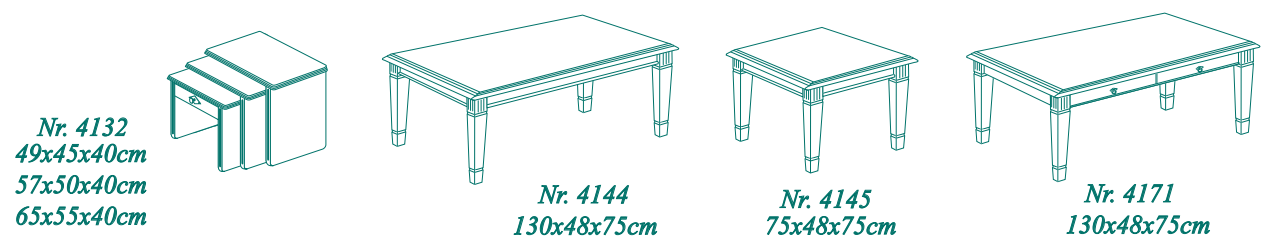

Nr. 4151
218x91x57/44,5cm

Nr. 4128
119,5x204x49cm

Nr. 4129
119,5x204x49cm

Nr. 4129-GB
2x 99x0,6x35cm

Nr. 372-2/4
Spots mit Trafo

Nr. 4155
99x2x35cm

Nr. 4135
40x6x2cm

Nr. 4130
119,5x204x49cm

Nr. 4131
119,5x204x59cm

Nr. 4136
46/102x45x46cm

Nr. 4137
46/102x45x45cm

Nr. 4160
45x95,5x51cm

Nr. 4161
60/45x95,5x51cm

Nr. 45060
45x101x56cm

Nr. 45061
60/45x101x56cm

Nr. 45063
164/181x101x56,5cm

Nr. 45064
184/201x101x56,5cm

Gomab

TYPENPLAN SPEISEZIMMER / EINZELMÖBEL

TYPENPLAN EINZELMÖBEL

Nr. 4164
Nr. 4169
Nr. 4175

Nr. 4164-RA
80x25x48cm

Nr. 4164
119,5x165x64cm
mit einschiebbaren Türen

Nr. 4169
119,5x165x64cm

Nr. 4175
119,5x165x64cm
mit Nr. 4175-ABL

Nr. 4167
119,5x165x64cm

Nr. 4170
111x139x47cm

Nr. 4197
142x51x56cm

Nr. 4148
146x64/83,5x45cm

Medienpaneel 4
142x161x56cm

Medienpaneel 1
130x160x65cm

Medienpaneel 2
130x160x48cm