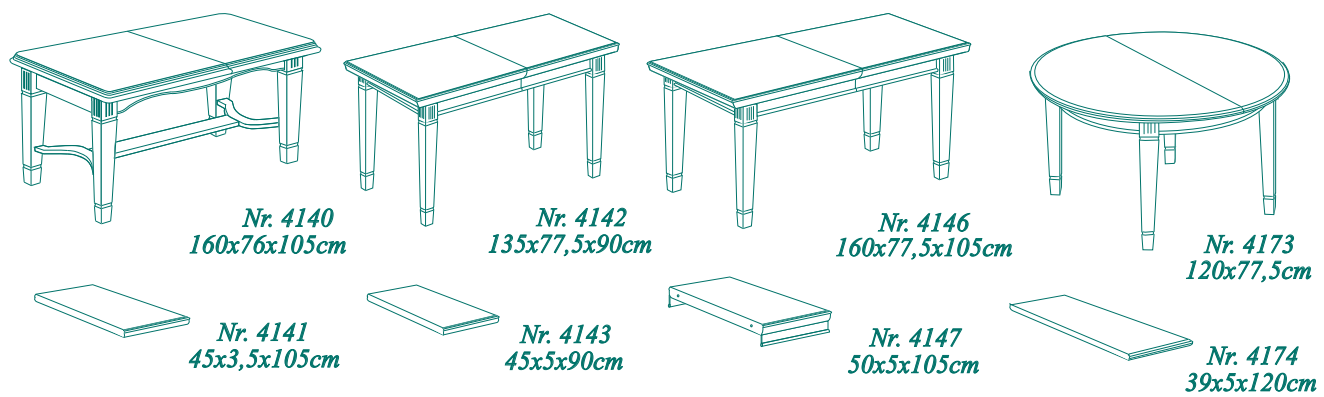

Nr. 4151
218x91x57/44,5cm

Nr. 4128
119,5x204x49cm

Nr. 4129
119,5x204x49cm

Nr. 4129-GB
2x 99x0,6x35cm

Nr. 372-2/4
Spots mit Trafo

Nr. 4155
99x2x35cm

Nr. 4135
40x6x2cm

Nr. 4130
119,5x204x49cm

Nr. 4131
119,5x204x59cm

Nr. 4136
46/102x45x46cm

Nr. 4137
46/102x45x45cm

Nr. 4160
45x95,5x51cm

Nr. 4161
60/45x95,5x51cm

Nr. 45060
45x101x56cm

Nr. 45061
60/45x101x56cm

Nr. 45063
164/181x101x56,5cm

Nr. 45064
184/201x101x56,5cm

Gomab

TYPENPLAN SPEISEZIMMER / EINZELMÖBEL

TYPENPLAN EINZELMÖBEL

Nr. 4164
Nr. 4169
Nr. 4175

Nr. 4164-RA
80x25x48cm

Nr. 4164
119,5x165x64cm
mit einschiebbaren Türen

Nr. 4169
119,5x165x64cm

Nr. 4192
30x80x30cm

Sämtliche Maße sind ca.-Maße. Angaben entsprechen Breite x Höhe x Tiefe.
Artikel-Nummer-Erklärung: Vierstellige Nummer mit 2 beginnend = 2123 gelaugt geölt.
Vierstellige Nummer mit 4 beginnend = 4123 goldbraun gebeizt lackiert, Patina