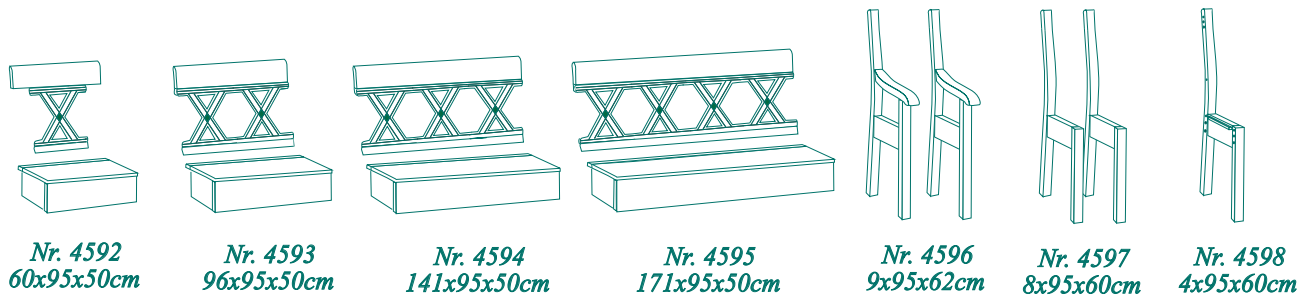

Nr. 4151
218x91x57/44,5cm

Nr. 4128
119,5x204x49cm

Nr. 4129
119,5x204x49cm

Nr. 4129-GB
2x 99x0,6x35cm

Nr. 372-2/4
Spots mit Trafo

Nr. 4155
99x2x35cm

Nr. 4135
40x6x2cm

Nr. 4130
119,5x204x49cm

Nr. 4131
119,5x204x59cm

Nr. 4136
46/102x45x46cm

Nr. 4137
46/102x45x45cm

Nr. 4160
45x95,5x51cm

Nr. 4161
60/45x95,5x51cm

Nr. 45060
45x101x56cm

Nr. 45061
60/45x101x56cm

Nr. 45063
164/181x101x56,5cm

Nr. 45064
184/201x101x56,5cm

Gomab

TYPENPLAN SPEISEZIMMER / EINZELMÖBEL

TYPENPLAN EINZELMÖBEL

Nr. 4164
Nr. 4169
Nr. 4175

Nr. 4164-RA
80x25x48cm

Nr. 4164
119,5x165x64cm
mit einschiebbaren Türen

Nr. 4169
119,5x165x64cm

Nr. 4192
30x80x30cm

Sämtliche Maße sind ca.-Maße. Angaben entsprechen Breite x Höhe x Tiefe.
Artikel-Nummer-Erklärung: Vierstellige Nummer mit 2 beginnend = 2123 gelaugt geölt.
Vierstellige Nummer mit 4 beginnend = 4123 goldbraun gebeizt lackiert, Patina