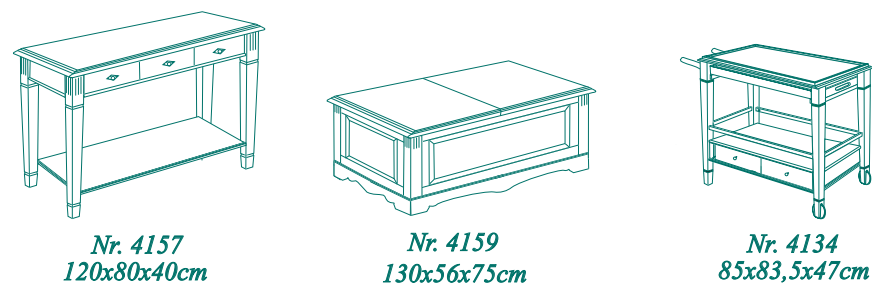

Nr. 4151
218x91x57/44,5cm

Nr. 4128
119,5x204x49cm

Nr. 4129
119,5x204x49cm

Nr. 4129-GB
2x 99x0,6x35cm

Nr. 372-2/4
Spots mit Trafo

Nr. 4155
99x2x35cm

Nr. 4135
40x6x2cm

Nr. 4130
119,5x204x49cm

Nr. 4131
119,5x204x59cm

Nr. 4136
46/102x45x46cm

Nr. 4137
46/102x45x45cm

Nr. 4160
45x95,5x51cm

Nr. 4161
60/45x95,5x51cm

Nr. 45060
45x101x56cm

Nr. 45061
60/45x101x56cm

Nr. 45063
164/181x101x56,5cm

Nr. 45064
184/201x101x56,5cm

Gomab

TYPENPLAN SPEISEZIMMER / EINZELMÖBEL

TYPENPLAN EINZELMÖBEL

Nr. 4164
Nr. 4169
Nr. 4175

Nr. 4164-RA
80x25x48cm

Nr. 4164
119,5x165x64cm
mit einschiebbaren Türen

Nr. 4169
119,5x165x64cm