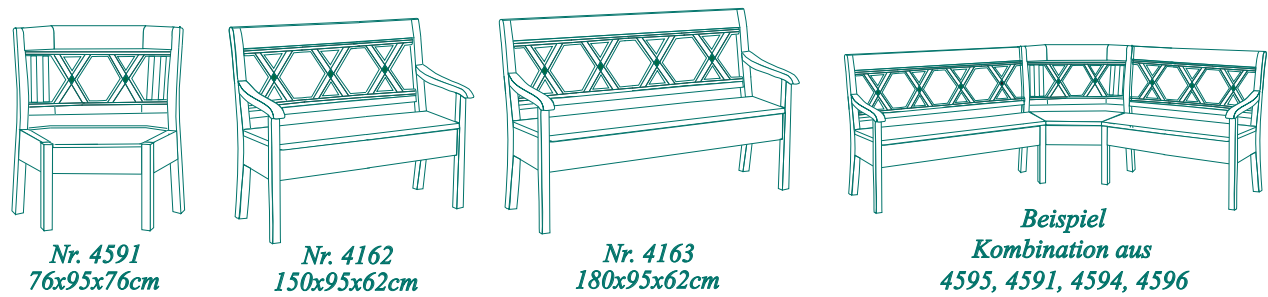

Nr. 4151
218x91x57/44,5cm

Nr. 4128
119,5x204x49cm

Nr. 4129
119,5x204x49cm

Nr. 4129-GB
2x 99x0,6x35cm

Nr. 372-2/4
Spots mit Trafo

Nr. 4155
99x2x35cm

Nr. 4135
40x6x2cm

Nr. 4130
119,5x204x49cm

Nr. 4131
119,5x204x59cm

Nr. 4136
46/102x45x46cm

Nr. 4137
46/102x45x45cm

Nr. 4160
45x95,5x51cm

Nr. 4161
60/45x95,5x51cm

Nr. 45060
45x101x56cm

Nr. 45061
60/45x101x56cm

Nr. 45063
164/181x101x56,5cm

Nr. 45064
184/201x101x56,5cm

Gomab

TYPENPLAN SPEISEZIMMER / EINZELMÖBEL

TYPENPLAN EINZELMÖBEL

Nr. 4164
Nr. 4169
Nr. 4175

Nr. 4164-RA
80x25x48cm

Nr. 4164
119,5x165x64cm
mit einschiebbaren Türen

Nr. 4169
119,5x165x64cm